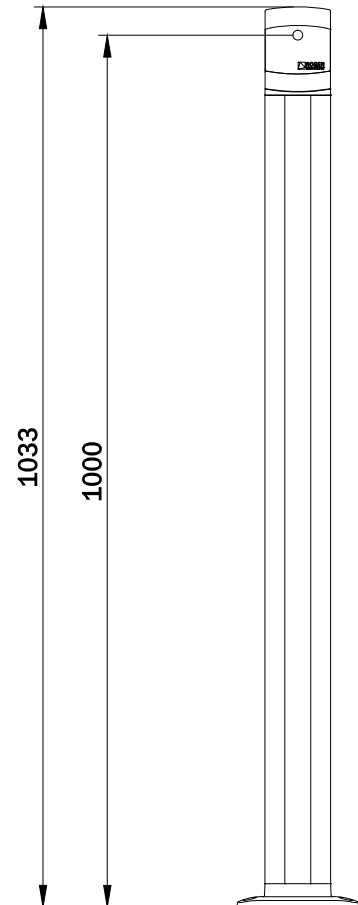

IS115 Rev.00
14/05/2015

Serie TRIX

MISURE DI INGOMBRO • EXTERNAL DIMENSIONS • AUSSENMASSE
 • DIMENSIONS D'ENCOMBREMENT • DIMENSIONES TOTALES • ROZMĚRY

TRIX50

TRIX100

TRIX50

TRIX100

Serie TRIX

TRIX50/G90

TRIX100/G90

TRIX50/G90

TRIX100/G90

INSTALLAZIONE • INSTALLATION • INSTALLATION
• INSTALLATION • INSTALACIÓN • INSTALACE

ACCESSORI • ACCESSORIES • ZUBEHÖRTEILE • ACCESSOIRES • ACCESORIOS • PŘÍSLUŠENSTVÍ

 <p>KT233</p>	 <p>T90/F2S T90/F4S</p>	 <p>G90/F2ES/TRIX (TX - RX) G90/F4ES/TRIX (TX - RX)</p>	 <p>R85/60EAS/TRIX</p>
 <p>R85/60EAE/TRIX</p>	 <p>H85/TDS/TRIX</p>	 <p>H85/TTD/TRIX</p>	 <p>H85/TDR/TRIX</p>